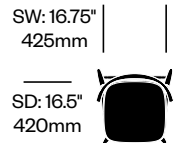

Low Stool

Number

List Price

Leather	HCCE-NLS1-1	1,880.00
Fabric	HCCE-NLS1-2	1,535.00
Faux Leather	HCCE-NLS1-3	1,420.00
Wood	HCCE-NLS1-W	1,230.00

High Stool

Number

List Price

Leather	HCCE-NLS2-1	1,910.00
Fabric	HCCE-NLS2-2	1,565.00
Faux Leather	HCCE-NLS2-3	1,440.00
Wood	HCCE-NLS2-W	1,365.00