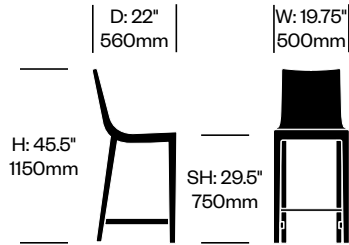

Quinta

JANUS et Cie

To order, specify:

1. Product number
2. JANUSfiber® color
3. Frame wood color (if applicable)

Barstool	Number	List Price
JANUSfiber® Seat and Frame	HCJC-QN-S3N-J	1,642.00
JANUSfiber® Seat and Wood Frame	HCJC-QN-S3N-W	1,929.00