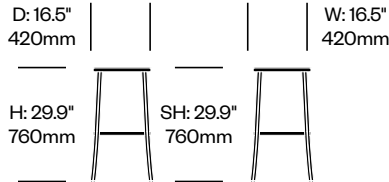

1 Inch

Emeco | Jasper Morrison | 2017 | Made in the United States

To order, specify:

1. Product number
2. Seat material and color
3. Frame trim color

HIGH STOOL

Black Frame	Number	List Price
Spinneybeck Volo	HCEM-1NS3-N1	895.00
COL	HCEM-1NS3-N1	670.00
Kvadrat Divina Melange 3	HCEM-1NS3-N2	760.00
Kvadrat Divina MD	HCEM-1NS3-N2	760.00
Maharam Mode	HCEM-1NS3-N2	670.00
COM	HCEM-1NS3-N2	670.00
Reclaimed Wood Polypropylene	HCEM-1NS3-NP	595.00
Plywood	HCEM-1NS3-NW	695.00

Hand-Brushed, Clear Anodized Aluminum Frame	Number	List Price
Spinneybeck Volo	HCEM-1NS3-N1	760.00
COL	HCEM-1NS3-N1	540.00
Kvadrat Divina Melange 3	HCEM-1NS3-N2	635.00
Kvadrat Divina MD	HCEM-1NS3-N2	635.00
Maharam Mode	HCEM-1NS3-N2	540.00
COM	HCEM-1NS3-N2	540.00
Reclaimed Wood Polypropylene	HCEM-1NS3-NP	465.00
Plywood	HCEM-1NS3-NW	570.00