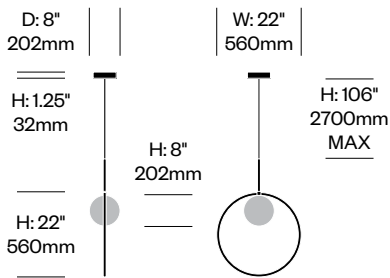

To order, specify:

1. Product number
2. Trim color

Pendant Light, 12"	Number	List Price
	HCPL-BHP1-12	395.00

Pendant Light, 18"	Number	List Price
	HCPL-BHP2-18	475.00

Pendant Light, 22"	Number	List Price
	HCPL-BHP3-22	595.00