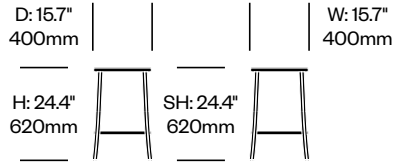

1 Inch

Emeco | Jasper Morrison | 2017 | Made in the United States

To order, specify:

1. Product number
2. Seat material and color
3. Frame trim color

MEDIUM STOOL

Black Frame	Number	List Price
Spinneybeck Volo	HCEM-1NS2-N1	895.00
COL	HCEM-1NS2-N1	670.00
Kvadrat Divina Melange 3	HCEM-1NS2-N2	760.00
Kvadrat Divina MD	HCEM-1NS2-N2	760.00
Maharam Mode	HCEM-1NS2-N2	670.00
COM	HCEM-1NS2-N2	670.00
Reclaimed Wood Polypropylene	HCEM-1NS2-NP	595.00
Plywood	HCEM-1NS2-NW	695.00

Hand-Brushed, Clear Anodized Aluminum Frame	Number	List Price
Spinneybeck Volo	HCEM-1NS2-N1	760.00
COL	HCEM-1NS2-N1	540.00
Kvadrat Divina Melange 3	HCEM-1NS2-N2	635.00
Kvadrat Divina MD	HCEM-1NS2-N2	635.00
Maharam Mode	HCEM-1NS2-N2	540.00
COM	HCEM-1NS2-N2	540.00
Reclaimed Wood Polypropylene	HCEM-1NS2-NP	465.00
Plywood	HCEM-1NS2-NW	570.00