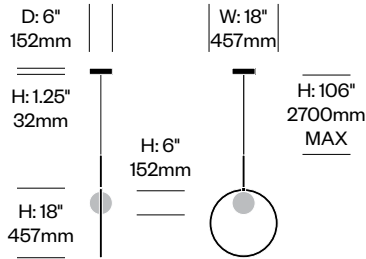

To order, specify:

1. Product number
2. Trim color

Pendant Light, 12"	Number	List Price
	HCPL-BHP1-12	395.00

Pendant Light, 18"	Number	List Price
	HCPL-BHP2-18	475.00

Pendant Light, 22"	Number	List Price
	HCPL-BHP3-22	595.00