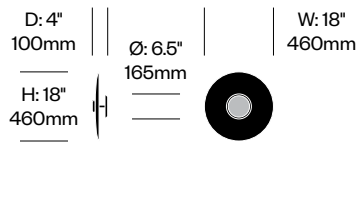

Flush Mounted Light, 18"	Number	List Price
Black Dome	HCPL-SDM1-18	495.00
Satin Brass Dome	HCPL-SDM1-18	550.00
White Dome	HCPL-SDM1-18	495.00
Walnut Dome	HCPL-SDM1-18W	650.00
White Oak Dome	HCPL-SDM1-18W	650.00