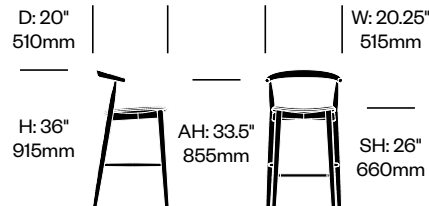

Low Stool

Number

List Price

Leather	HCCE-NLS1-1	1,880.00
Fabric	HCCE-NLS1-2	1,535.00
Faux Leather	HCCE-NLS1-3	1,420.00
Wood	HCCE-NLS1-W	1,230.00

High Stool

Number

List Price

Leather	HCCE-NLS2-1	1,910.00
Fabric	HCCE-NLS2-2	1,565.00
Faux Leather	HCCE-NLS2-3	1,440.00
Wood	HCCE-NLS2-W	1,365.00