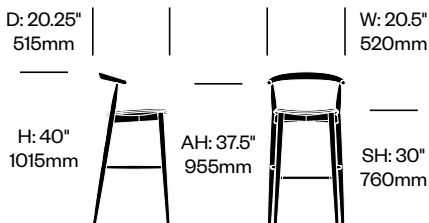

Low Stool

Number

List Price

Leather	HCCE-NLS1-1	1,880.00
Fabric	HCCE-NLS1-2	1,535.00
Faux Leather	HCCE-NLS1-3	1,420.00
Wood	HCCE-NLS1-W	1,230.00

High Stool

Number

List Price

Leather	HCCE-NLS2-1	1,910.00
Fabric	HCCE-NLS2-2	1,565.00
Faux Leather	HCCE-NLS2-3	1,440.00
Wood	HCCE-NLS2-W	1,365.00