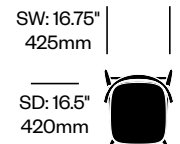

Low Stool

Number

List Price

Leather	HCCE-NLS1-1	1,880.00
Fabric	HCCE-NLS1-2	1,535.00
Faux Leather	HCCE-NLS1-3	1,420.00
Wood	HCCE-NLS1-W	1,230.00

High Stool

Number

List Price

Leather	HCCE-NLS2-1	1,910.00
Fabric	HCCE-NLS2-2	1,565.00
Faux Leather	HCCE-NLS2-3	1,440.00
Wood	HCCE-NLS2-W	1,365.00