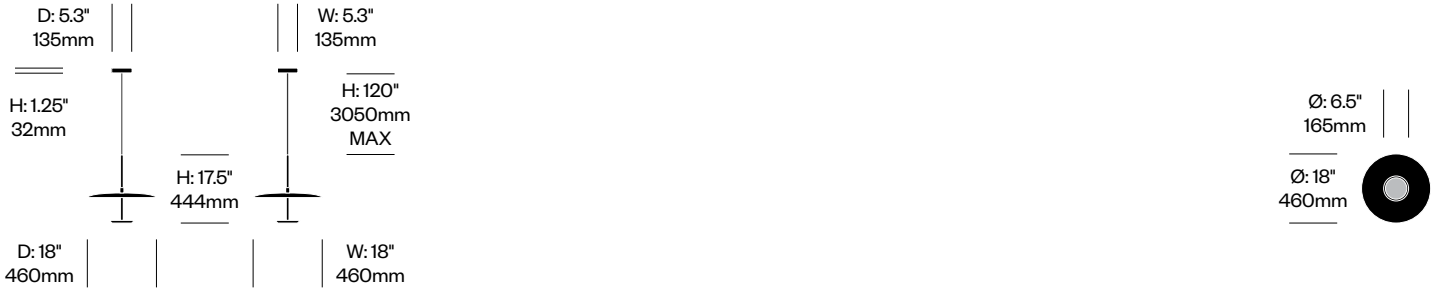

Sky Dome

Pablo Designs | Pablo Pardo and Pablo Studio | 2020 | Imported from China

To order, specify:

1. Product number
2. Shade paint or wood color
3. Trim color

Pendant Light, 18"	Number	List Price
Black Dome	HCPL-SDP1-18	495.00
Satin Brass Dome	HCPL-SDP1-18	550.00
White Dome	HCPL-SDP1-18	495.00
Walnut Dome	HCPL-SDP1-18W	650.00
White Oak Dome	HCPL-SDP1-18W	650.00