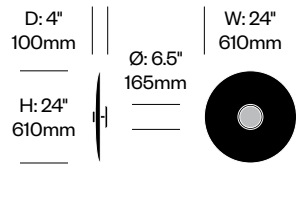

Flush Mounted Light, 24"	Number	List Price
Black Dome	HCPL-SDM2-24	550.00
Satin Brass Dome	HCPL-SDM2-24	650.00
White Dome	HCPL-SDM2-24	550.00
Walnut Dome	HCPL-SDM2-24W	750.00
White Oak Dome	HCPL-SDM2-24W	750.00