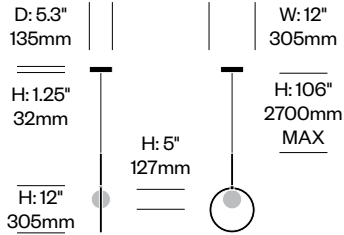

To order, specify:

1. Product number
2. Trim color

Pendant Light, 12"	Number	List Price
	HCPL-BHP1-12	395.00

Pendant Light, 18"	Number	List Price
	HCPL-BHP2-18	475.00

Pendant Light, 22"	Number	List Price
	HCPL-BHP3-22	595.00