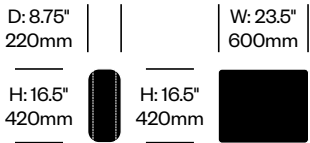

Rectangle Pillow	Number	List Price
Leather	HCPF-MSCR	680.00