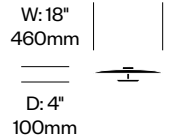

Flush Mounted Light, 18"	Number	List Price
Black Dome	HCPL-SDM1-18	495.00
Satin Brass Dome	HCPL-SDM1-18	550.00
White Dome	HCPL-SDM1-18	495.00
Walnut Dome	HCPL-SDM1-18W	650.00
White Oak Dome	HCPL-SDM1-18W	650.00