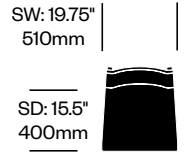

Quinta

JANUS et Cie

To order, specify:

1. Product number
2. JANUSfiber® color
3. Frame wood color (if applicable)

Barstool	Number	List Price
JANUSfiber® Seat and Frame	HCJC-QN-S3N-J	1,642.00
JANUSfiber® Seat and Wood Frame	HCJC-QN-S3N-W	1,929.00